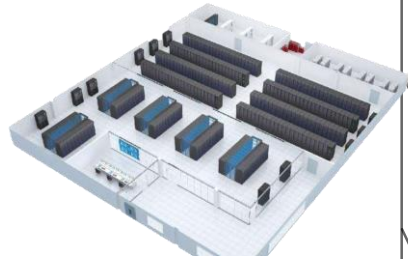

يتم استخدام المحول لتوصيل الخوادم وتخزين IP، بسعة عالية وذاكرة تخزين مؤقت كبيرة ومحاكاة افتراضية وFCOE وتقنية TRILL ذات الطبقتين ووظائف أخرى.

Memory
الذاكرة

Data center storage devices are generally integrated in servers to provide storage services for massive amounts of data.

دمج أجهزة تخزين مركز البيانات بشكل عام في الخوادم لتخزين كميات هائلة من البيانات.

Communication Systems
نظم الاتصالات

Provide optical and electrical signal transmission and distribution services.

تقديم خدمات نقل وتوزيع الإشارات الضوئية والكهربائية.

Power system
نظام الطاقة

The combined power supply is generally used in the data center to ensure the normal operation of the equipment in the computer room.

يتم استخدام مصدر الطاقة المشترك بشكل عام في مركز البيانات لضمان التشغيل العادي للمعدات في غرفة الكمبيوتر.

Air Conditioning System

نظام التكييف

Maintain the ambient temperature of the equipment to prevent downtime, aging, and reduced lifespan caused by excessive temperature.

يحافظ على درجة الحرارة المحيطة بالجهاز لمنع تعطله وتقادمه وتقليل العمر الافتراضي الناجم عن درجة الحرارة الزائدة.

alarm, monitoring
الإنذار، المراقبة

Relying on various sensors, cameras and other equipment to monitor and alert the computer room.

الاعتماد على أجهزة الاستشعار المختلفة والكاميرات وغيرها من المعدات لمراقبة وتنبية غرفة الحاسب.

Others systems
نظم أخرى