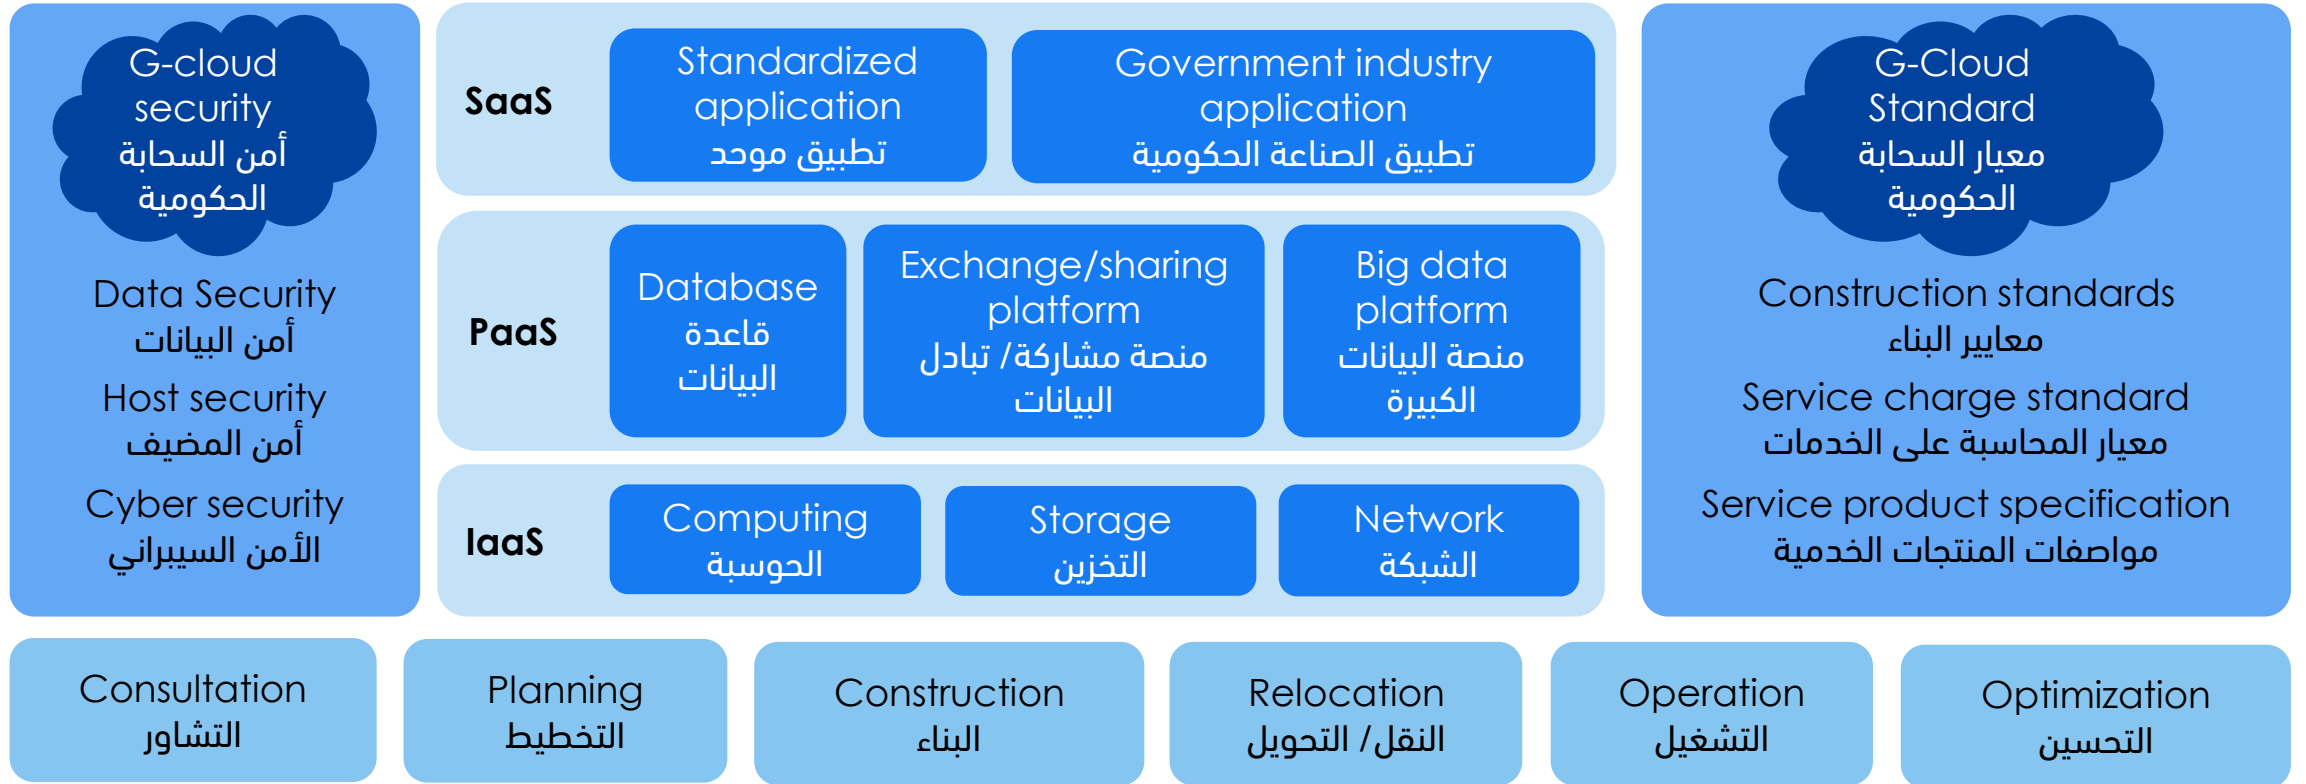

The Basic Structure of G-Cloud Services

الهيكل الأساسي لخدمات السحابة الحكومية

IaaS (Infrastructure as a Service)

The main focus of government cloud in the past three years.

(البنية التحتية كخدمة)

بؤرة التركيز الرئيسية للسحابة الحكومية خلال الثلاث سنوات الماضية

PaaS (Platform as a Service)

The next "outlet" of the government cloud market.

(المنصة كخدمة)

المنفذ القادم لسوق السحابة الحكومية

SaaS (Software as a Service)

The most direct manifestation of the value of government cloud users and has entered a period of rapid development.

(البرمجيات كخدمة)

أكثر مظهر مباشر لقيمة مستخدمي السحابة الحكومية وشهد فترة من التطور السريع.